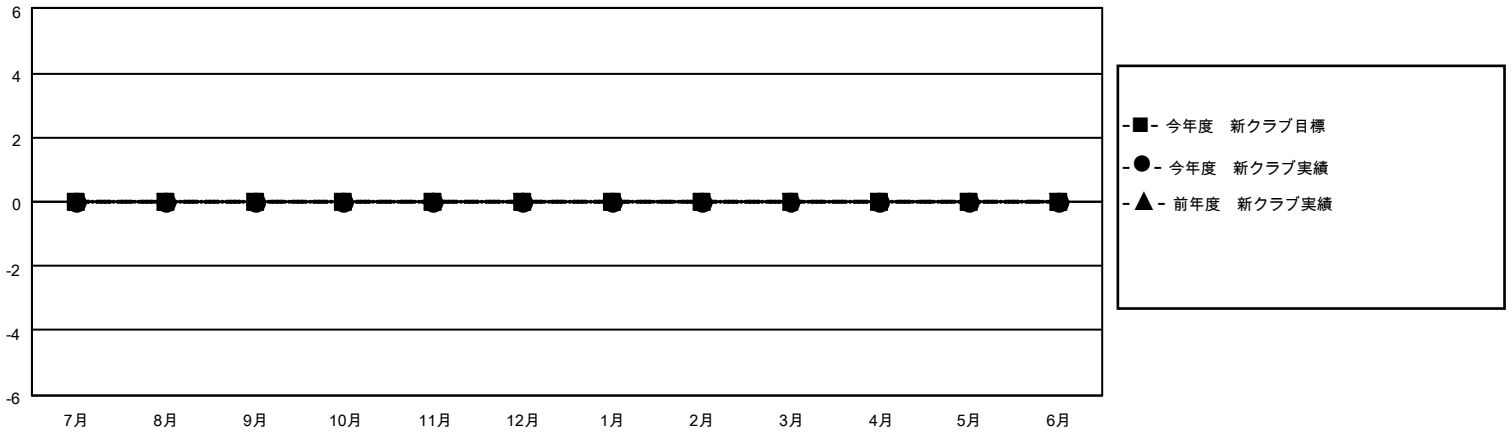

MONTHLY MEMBERSHIP PROGRESS REPORT

地域 JAPAN

District 336 D

Results as of: 7/31/2022

クラブ				名			
結果：2022-2023				結果：2022-2023			
四半期	新クラブ目標	新クラブ	解散クラブ	四半期	会員純増目標	会員増強実績	退会者(転籍を含む)実際
7月/8月/9月	0	0	0	7月/8月/9月	56	49	19
10月/11月/12月	0	0	0	10月/11月/12月	10	0	0
1月/2月/3月	0	0	0	1月/2月/3月	10	0	0
4月/5月/6月	0	0	0	4月/5月/6月	10	0	0

新クラブ目標及び実績累計

会員目標及び実績累計

解散クラブ: 0	30 CLUBS OF 84 一名以上の新会 員を登録	<u>男女別</u>	
退会者		男性	2,335 (87.81%)
物故会員 2	会員累計データを見るには、ここをクリック	女性	323 (12.15%)
クラブ解散 0		NON BINARY	0 (0.00%)
その他 17		PREFER NOT TO ANSWER	1 (0.04%)
合計 19		世帯主/家族会員合計	256
		国際会費半額の家族会員	118