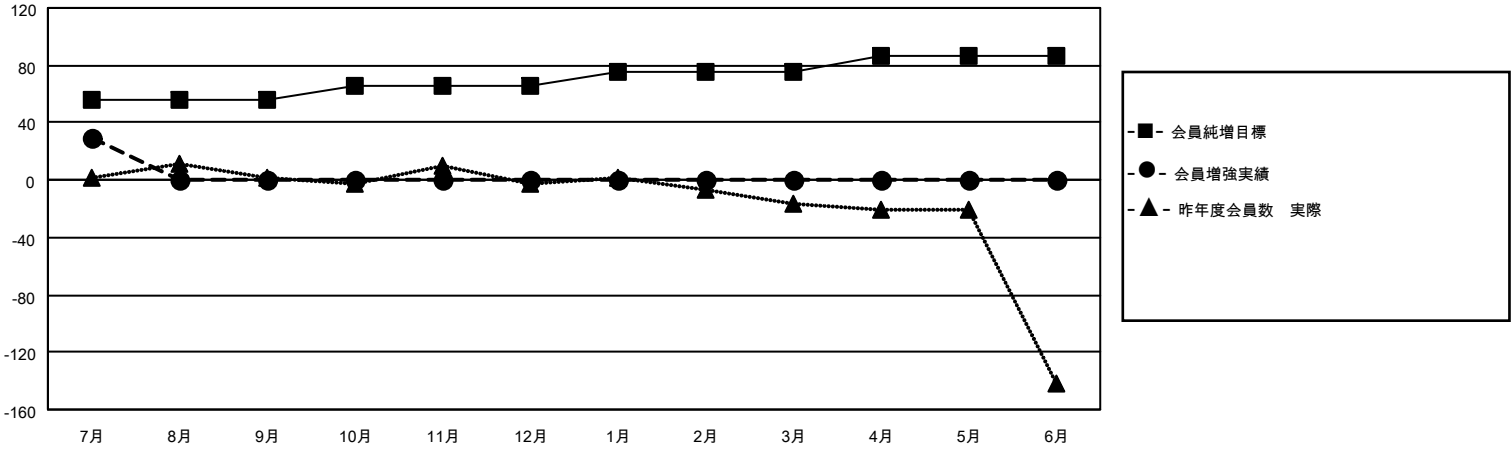

MONTHLY MEMBERSHIP PROGRESS REPORT

地域 JAPAN

District 336 D

Results as of: 7/31/2022

クラブ				名			
結果：2022-2023				結果：2022-2023			
四半期	新クラブ目標	新クラブ	解散クラブ	四半期	会員純増目標	会員増強実績	退会者(転籍を含む)実際
7月/8月/9月	0	0	0	7月/8月/9月	56	49	19
10月/11月/12月	0	0	0	10月/11月/12月	10	0	0
1月/2月/3月	0	0	0	1月/2月/3月	10	0	0
4月/5月/6月	0	0	0	4月/5月/6月	10	0	0

新クラブ目標及び実績累計

会員目標及び実績累計

解散クラブ: 0	30 CLUBS OF 84 一名以上の新会 員を登録	<u>男女別</u>	
退会者		男性	2,335 (87.81%)
物故会員 2	会員累計データを見るには、ここをクリック	女性	323 (12.15%)
クラブ解散 0		NON BINARY	0 (0.00%)
その他 17		PREFER NOT TO ANSWER	1 (0.04%)
合計 19		世帯主/家族会員合計	256
		国際会費半額の家族会員	118